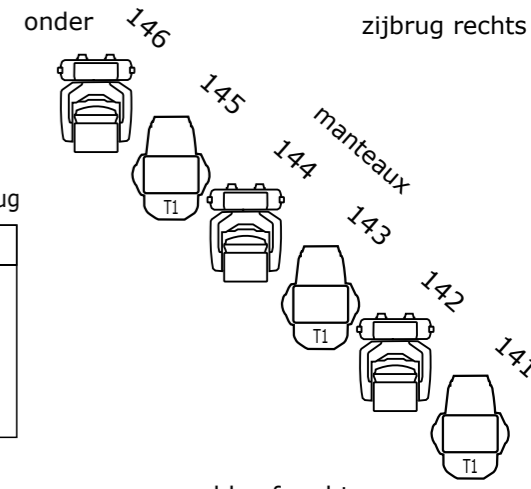

vloer pilaar links

Theater de Vest Grote zaal

vloer muur rechts

| | |
|---------|---------|
| 2 Kw ☆ | |
| 61 d/sw | 62 d/sw |
| 63 d/sw | 64 d/sw |
| 65 d/sw | 66 d/sw |
| 67 d/sw | 68 d/sw |
| | |
| 69 sw | 70 sw |
| 71 sw | 72 sw |
| 73 sw | 74 sw |
| 75 sw | 76 sw |
| 77 sw | 78 sw |

| | |
|----------|----------|
| 2 Kw ☆ | |
| 161 d/sw | 162 d/sw |
| 163 d/sw | 164 d/sw |
| 165 d/sw | 166 d/sw |
| 167 d/sw | 168 d/sw |
| | |
| 169 sw | 170 sw |

| | | | |
|------------|--------|--------|--------|
| HB trek 41 | | | |
| HB 181 | HB 182 | HB 183 | HB 184 |

| | |
|---------|--|
| 2 Kw ☆ | |
| 58 d/sw | |
| 57 d/sw | |

| | |
|----------|--|
| 2 Kw ☆ | |
| 158 d/sw | |
| 157 d/sw | |

zijbrug links

zijbrug rechts

| | |
|---------|---------|
| omloop | |
| 2 Kw ☆ | |
| 94 sw | 95 sw |
| 96 sw | 97 d/sw |
| 98 d/sw | 99 d/sw |