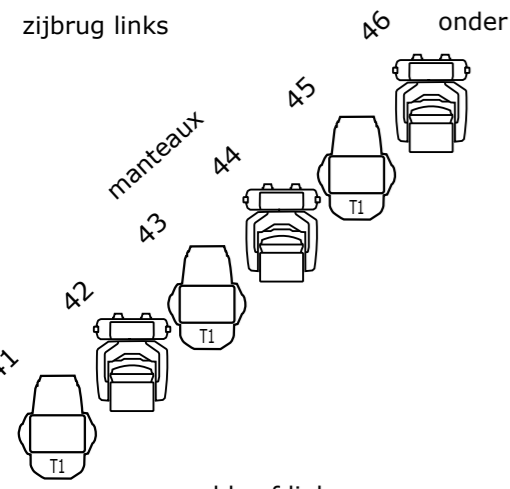

vloer pilaar links

Theater de Vest Grote zaal

vloer muur rechts

| | |
|---------|---------|
| 2 Kw ☆ | |
| 61 d/sw | 62 d/sw |
| 63 d/sw | 64 d/sw |
| 65 d/sw | 66 d/sw |
| 67 d/sw | 68 d/sw |
| | |
| 69 sw | 70 sw |
| 71 sw | 72 sw |
| 73 sw | 74 sw |
| 75 sw | 76 sw |
| 77 sw | 78 sw |

| | |
|----------|----------|
| 2 Kw ☆ | |
| 161 d/sw | 162 d/sw |
| 163 d/sw | 164 d/sw |
| 165 d/sw | 166 d/sw |
| 167 d/sw | 168 d/sw |
| | |
| 169 sw | 170 sw |

| | | | |
|------------|--------|--------|--------|
| HB trek 41 | | | |
| HB 181 | HB 182 | HB 183 | HB 184 |

| | |
|---------|--|
| 2 Kw ☆ | |
| 58 d/sw | |
| 57 d/sw | |

| | |
|----------|--|
| 2 Kw ☆ | |
| 158 d/sw | |
| 157 d/sw | |

zijbrug links

zijbrug rechts

| | |
|---------|---------|
| omloop | |
| 2 Kw ☆ | |
| 94 sw | 95 sw |
| 96 sw | 97 d/sw |
| 98 d/sw | 99 d/sw |