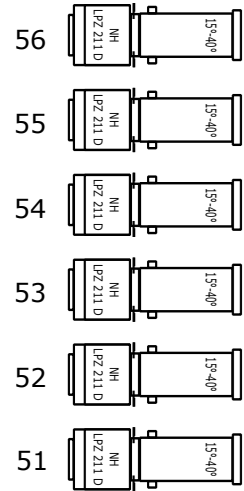

vloer pilaar links

Theater de Vest Grote zaal

vloer muur rechts

| | |
|---------|---------|
| 2 Kw ☆ | |
| 61 d/sw | 62 d/sw |
| 63 d/sw | 64 d/sw |
| 65 d/sw | 66 d/sw |
| 67 d/sw | 68 d/sw |
| | |
| 69 sw | 70 sw |
| 71 sw | 72 sw |
| 73 sw | 74 sw |
| 75 sw | 76 sw |
| 77 sw | 78 sw |

| | |
|----------|----------|
| 2 Kw ☆ | |
| 161 d/sw | 162 d/sw |
| 163 d/sw | 164 d/sw |
| 165 d/sw | 166 d/sw |
| 167 d/sw | 168 d/sw |
| | |
| 169 sw | 170 sw |

| | | | |
|------------|--------|--------|--------|
| HB trek 41 | | | |
| HB 181 | HB 182 | HB 183 | HB 184 |

| | |
|---------|--|
| 2 Kw ☆ | |
| 58 d/sw | |
| 57 d/sw | |

| | |
|----------|--|
| 2 Kw ☆ | |
| 158 d/sw | |
| 157 d/sw | |

zijbrug links

zijbrug rechts

| | |
|---------|---------|
| omloop | |
| 2 Kw ☆ | |
| 94 sw | 95 sw |
| 96 sw | 97 d/sw |
| 98 d/sw | 99 d/sw |