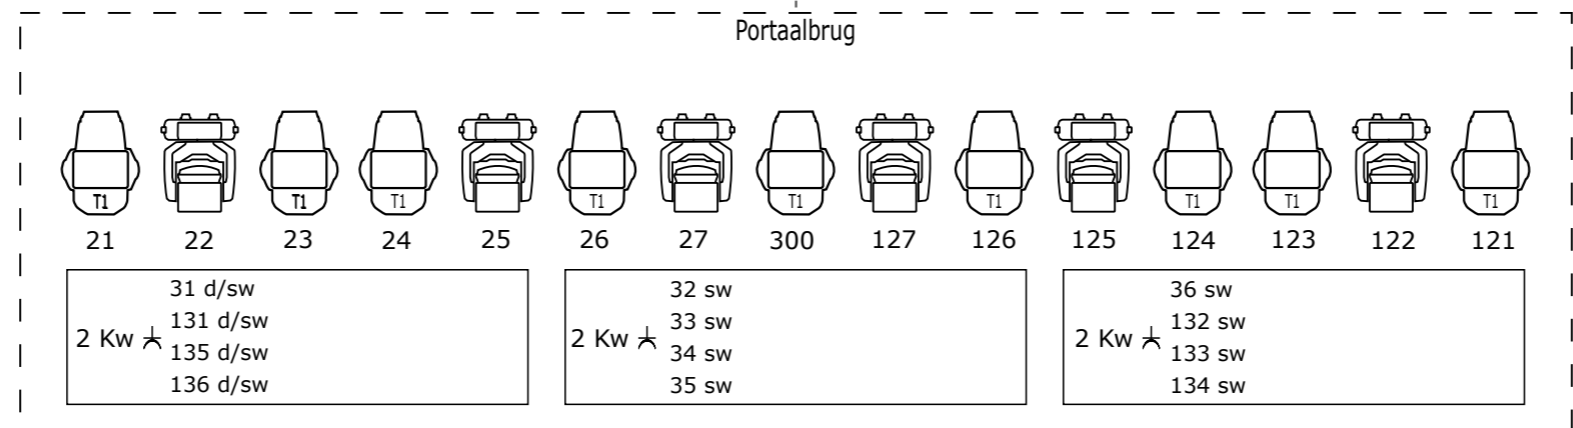

omloop	
2 Kw ☆	
94 sw	95 sw
96 sw	97 d/sw
98 d/sw	99 d/sw

omloop	
2 Kw ☆	
194 sw	195 sw
196 sw	

omloop	
2 Kw ☆	
60 sw	

omloop	
2 Kw ☆	
160 sw	

Manteaux en vaste portaalbrug	
2 Kw ☆	
39 d/sw	
38 d/sw	

Manteaux en vaste portaalbrug	
2 Kw ☆	
139 d/sw	
138 d/sw