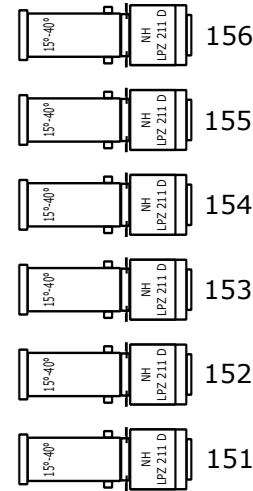

vloer pilaar links

Theater de Vest Grote zaal

vloer muur rechts

| | |
|---------|---------|
| 2 Kw ☆ | |
| 61 d/sw | 62 d/sw |
| 63 d/sw | 64 d/sw |
| 65 d/sw | 66 d/sw |
| 67 d/sw | 68 d/sw |
| | |
| 69 sw | 70 sw |
| 71 sw | 72 sw |
| 73 sw | 74 sw |
| 75 sw | 76 sw |
| 77 sw | 78 sw |

| | |
|----------|----------|
| 2 Kw ☆ | |
| 161 d/sw | 162 d/sw |
| 163 d/sw | 164 d/sw |
| 165 d/sw | 166 d/sw |
| 167 d/sw | 168 d/sw |
| | |
| 169 sw | 170 sw |

| | | | |
|------------|--------|--------|--------|
| HB trek 41 | | | |
| HB 181 | HB 182 | HB 183 | HB 184 |

| | |
|---------|--|
| 2 Kw ☆ | |
| 58 d/sw | |
| 57 d/sw | |

| | |
|----------|--|
| 2 Kw ☆ | |
| 158 d/sw | |
| 157 d/sw | |

zijbrug links

zijbrug rechts

| | |
|---------|---------|
| omloop | |
| 2 Kw ☆ | |
| 94 sw | 95 sw |
| 96 sw | 97 d/sw |
| 98 d/sw | 99 d/sw |